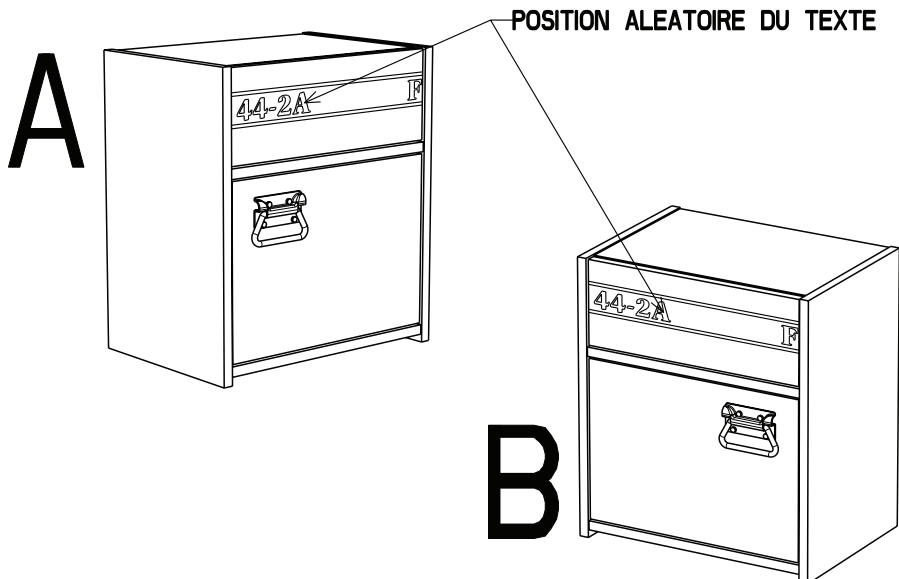

2311CHEV

PARISOT INDUSTRIE 70800 SAINT LOUP SUR SEMOUSE -FRANCE-

Caractéristiques produit :

Structure en panneau de particules

revêtu papier décor gris loft

Chants mélaminés et ABS gris ombre

Façade tiroir en panneau de particules

revêtu mélamine gris ombre

sérigraphie blanche, position aléatoire du texte

Chants mélaminés gris ombre

Poignée métal.

A monter soi-même.