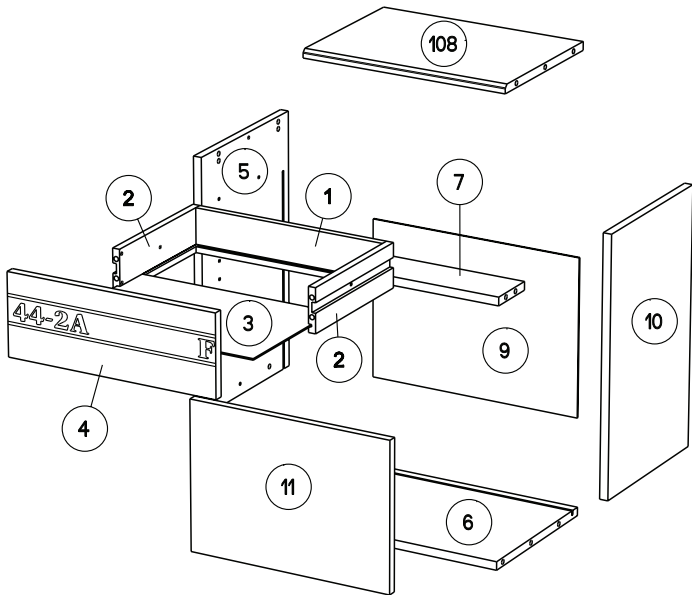

2311CHEV

PARISOT INDUSTRIE 70800 SAINT LOUP SUR SEMOUSE -FRANCE-

Caractéristiques produit :

Structure en panneau de particules

revêtu papier décor gris loft

Chants mélaminés et ABS gris ombre

Façade tiroir en panneau de particules

revêtu mélamine gris ombre

sérigraphie blanche, position aléatoire du texte

Chants mélaminés gris ombre

Poignée métal.

A monter soi-même.

45.5cm
18"
40.5cm
16"
28cm
11 1/4"

		mm			inch		
(11)	x 1	367	262	15	14 7/16	10 5/16	9/16
(4)	x 1	368	138	15	14 7/16	5 7/16	9/16
(7)	x 1	372	86	15	14 5/8	3 3/8	9/16
(108)	x 1	372	262	15	14 5/8	10 5/16	9/16
(6)	x 1	372	278	15	14 5/8	10 15/16	9/16
(10)	x 1	453	280	15	17 13/16	11	9/16
(5)	x 1	453	280	15	17 13/16	11	9/16
(2)	x 2	240	75	13	9 7/16	2 15/16	1/2
(1)	x 1	339	75	13	13 3/8	2 15/16	1/2
(3)	x 1	349	239	3	13 3/4	9 7/16	1/8
(9)	x 1	388	280	3	15 1/4	11	1/8