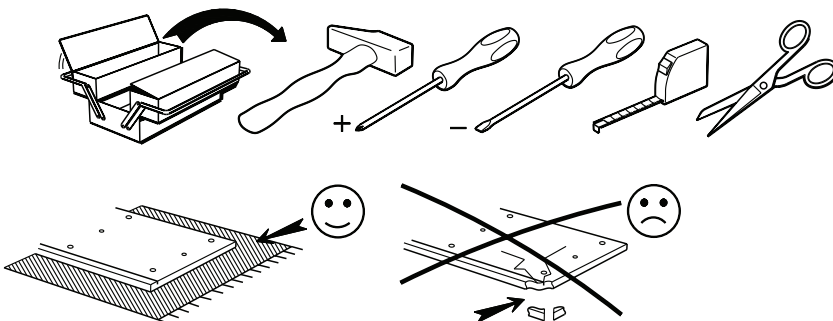

2311CHEV

PARISOT INDUSTRIE 70800 SAINT LOUP SUR SEMOUSE -FRANCE-

Caractéristiques produit :

Structure en panneau de particules

revêtu papier décor gris loft

Chants mélaminés et ABS gris ombre

Façade tiroir en panneau de particules

revêtu mélamine gris ombre

sérigraphie blanche, position aléatoire du texte

Chants mélaminés gris ombre

Poignée métal.

A monter soi-même.

45.5cm
18"
40.5cm
16"
28cm
11 1/4"

		mm			inch		
(11)	x 1	367	262	15	14 7/16	10 5/16	9/16
(4)	x 1	368	138	15	14 7/16	5 7/16	9/16
(7)	x 1	372	86	15	14 5/8	3 3/8	9/16
(108)	x 1	372	262	15	14 5/8	10 5/16	9/16
(6)	x 1	372	278	15	14 5/8	10 15/16	9/16
(10)	x 1	453	280	15	17 13/16	11	9/16
(5)	x 1	453	280	15	17 13/16	11	9/16
(2)	x 2	240	75	13	9 7/16	2 15/16	1/2
(1)	x 1	339	75	13	13 3/8	2 15/16	1/2
(3)	x 1	349	239	3	13 3/4	9 7/16	1/8
(9)	x 1	388	280	3	15 1/4	11	1/8